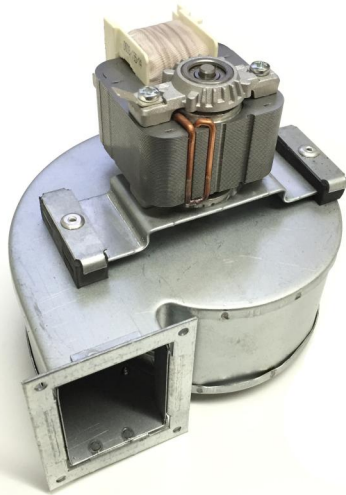

Puhallin DSA326-128 WIDE

Product code	10003
Price	188,00 €

BeQuem 30-50 ensiöpuhallin (*polttimen takaa katsottuna vasemmanpuoleinen puhallin*)
Farmjet 50 ensiö- ja toisiopuhallin DSA326-128 WIDE (45W) 230V/50Hz

Sweden item 5308