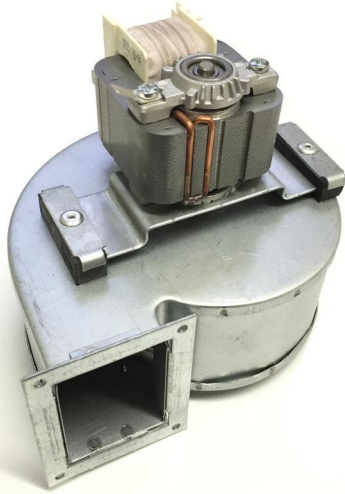

Puhallin DSA326-128 WIDE

Product code	10003
Price	188,00 €

BeQuem 30-50 ensiöpuhallin (*polttimen takaa katsottuna vasemmanpuoleinen puhallin*)
Farmjet 50 ensiö- ja toisiopuhallin DSA326-128 WIDE (45W) 230V/50Hz