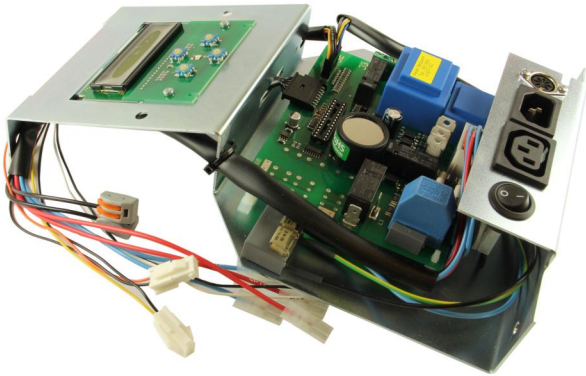

BeQuem poltinautomatiikka 902600

Product code

10054

Price

620,56 €

Ei sisällä prosessoria!

Prosesoriversiot: (tilattava erikseen alla olevista versiosta)

- [V200001](#) - versio 0633 sokkaveto
- [V200002](#) - versio 0713 ketjuveto

HUOM! Jos automatiikka vaihdetaan ei digitaalinäytöllä olevan automatiikan tilalle, on seuraavat tuotteet myös tilattava.

- [10668 Optinen liekinvalvoja](#)
- [10669 Tasovahdit](#)
- [13245 Kattilan lämpötila-anturi](#)