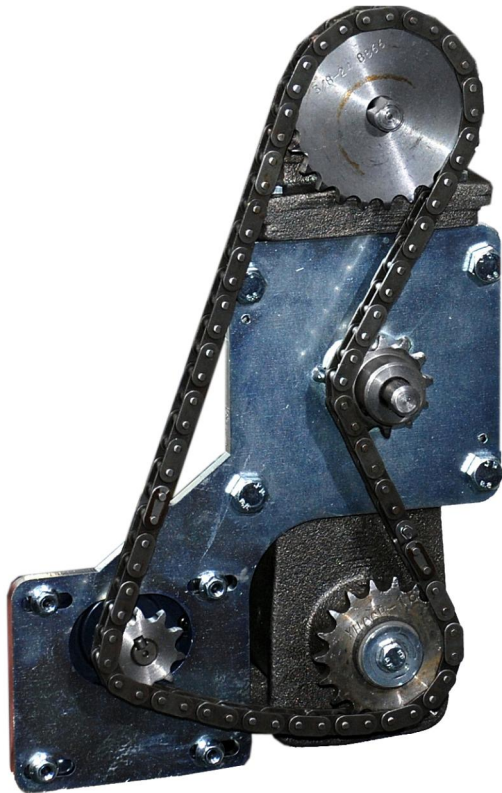

Muutossarja, BeQuem 20 ketjuvetoiseksi

Product code

12028

Price

320,68 €

Sisältää kaikki tarvittavat osat **BeQuem 20**-polttimen (kaksiosainen valurunko) muuttamisesta täysin ketjuvetoiseksi.

Sarjanumerosta 3120 lähtien.