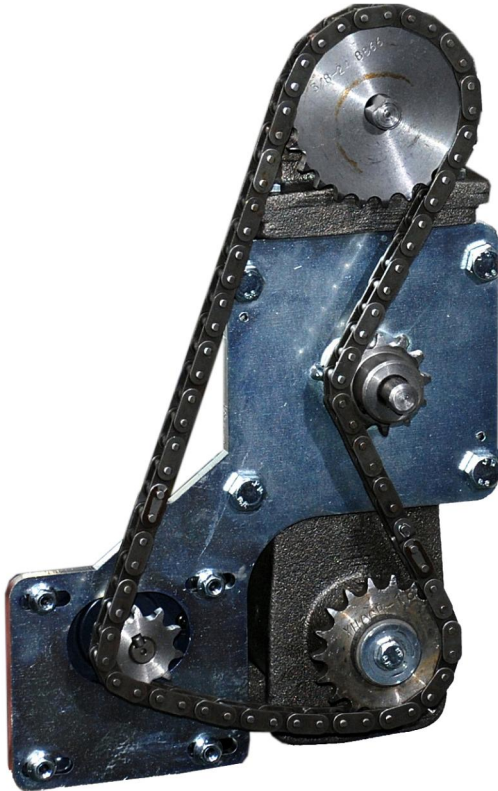

Muutossarja, BeQuem 15/20 ketjuvetoiseksi ilman moottoria

Product code	12033
Price	320,68 €

Sisältää kaikki tarvittavat osat **BeQuem 15 ja 20**-polttimien (yksiosainen valurunko) muuttamisesta täysin ketjuvetoiseksi. Tarvittavat säädöt on valmiina uudessa mukana tulevassa prosessorissa.

Sarja on tarkoitettu polttimiin joissa on SPG-moottori Z10477 jo asennettu.

Soveltuu **BeQuem 15 ja 20** polttimiin joissa valurunko on yksiosainen ja ohjausyksikkö digitaalinen.

Sarjanumeroon 3119 asti.