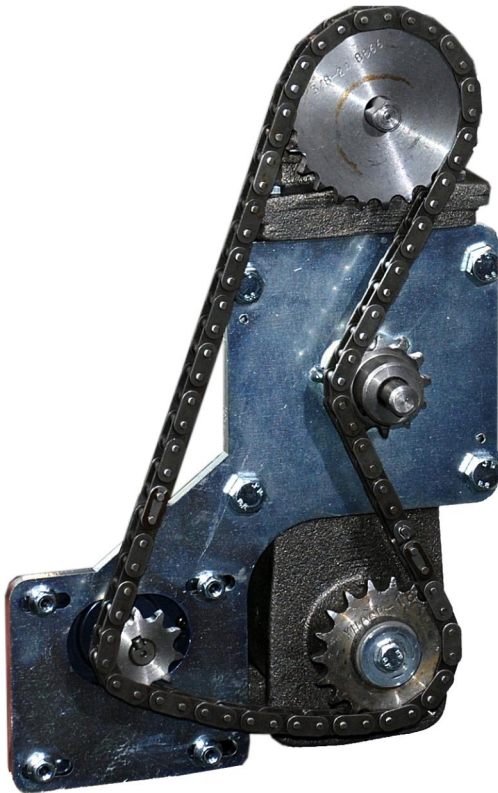

Muutossarja, BeQuem 15/20 ketjuvetoiseksi ilman moottoria

Product code	12033
Price	324,08 €

Sisältää kaikki tarvittavat osat **BeQuem 15 ja 20**-polttimien (yksiosainen valurunko) muuttamisesta täysin ketjuvetoiseksi. Tarvittavat säädöt on valmiina uudessa mukana tulevassa prosessorissa.

Sarja on tarkoitettu polttimiin joissa on SPG-moottori **Z10477** jo asennettu.

Soveltuu **BeQuem 15 ja 20** polttimiin joissa valurunko on yksiosainen ja ohjausyksikkö digitaalinen.

Sarjanumeroon 3119 asti.