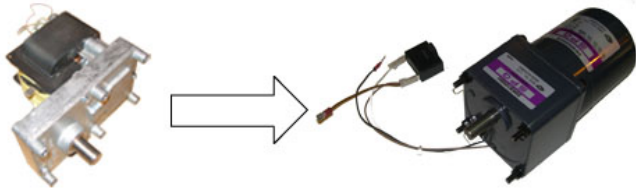

Muutossarja, Merkle-Korff korvataan SPG moottorilla BQ15/20

Product code	12035
Price	468,92 €

Sarja sisältää osat Merkle-Korff syöttömoottorin vaihtamisesta SPG-moottoriin Z10477. Merkle-Korff moottori on alkuperäisasennettu polttimien valmistusnumeroon 3119 asti.

Sisältyvät osat:

- [Syöttömoottori SPG 15W](#)
- [Ketju 47,5 lenkkiä](#)
- Moottorilevy (Merkle / SPG)
- [Ketjupyörä moottoriin Z=10](#)