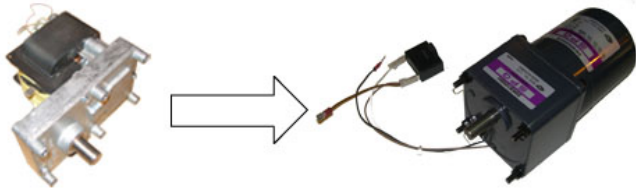

# Muutossarja, Merkle-Korff korvataan SPG moottorilla BQ15/20

Product code

12035

Price

468,92 €

373,64 € (Excl. VAT)

Sarja sisältää osat Merkle-Korff syöttömoottorin vaihtamisesta SPG-moottoriin Z10477. Merkle-Korff moottori on alkuperäisasennettu polttimien valmistusnumeroon 3119 asti.

**Sisältyvät osat:**

- [Syöttömoottori SPG 15W](#)
- [Ketju 47,5 lenkkiä](#)
- Moottorilevy (Merkle / SPG)
- [Ketjupyörä moottoriin Z=10](#)