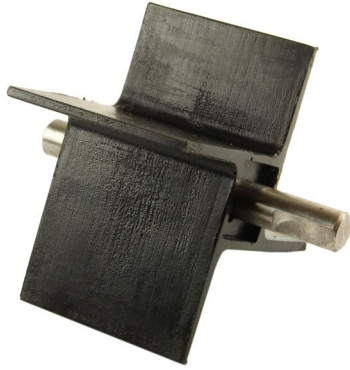

Sulkusyöttimen roottori ketjuveto 104 mm akseli BQ20-100C

Product code	13187
Price	108,24 €

Cell feeder for pellets for Bequem 20 chain driven

Varaosaroottori (sulkusyötin) ketjuvetoisiin BeQuem-polttimiin.

Ketjuvetoisella polttimella tarkoitetaan poltinta jossa ketju kiertää jokaisen 4:n akselin ympäri polttimen vetopäässä.

[Käsko kysyttyä](#)

BQ20 alumiinipolttimen v.2010 -> räjäytyskuvassa osa 14.

Tuote liittyy: BeQuem 20 - ketjuveto, 2007 , BeQuem 30 - ketjuveto, Ariterm BeQuem 40, BeQuem 50 - ketjuveto yksiruuvinen palopää, BeQuem 50 - ketjuveto kolmeruuvinen palopää, BeQuem muutossarjat. Sweden item 5486