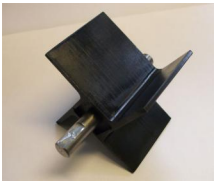

Sulkusyöttimen roottori ketjuveto 104 mm akseli BQ20-100C

Product code	13187
Price	108,24 €

Cell feeder for pellets for Bequem 20 chain driven

Varaosaroottori (sulkusyötin) ketjuvetoisiin BeQuem-polttimiin.

Ketjuvetoisella polttimella tarkoitetaan poltinta jossa ketju kiertää jokaisen 4:n akselin ympäri polttimen vetopäässä.

[Käsko kysyttyä](#)

BQ20 alumiinipolttimen v.2010 -> räjäytyskuvassa osa 14.

Tuote liittyy: BeQuem 20 - ketjuveto, 2007 , BeQuem 30 - ketjuveto, Ariterm BeQuem 40, BeQuem 50 - ketjuveto yksiruuvinen palopää, BeQuem 50 - ketjuveto kolmeruuvinen palopää, BeQuem muutossarjat. Sweden item 5486