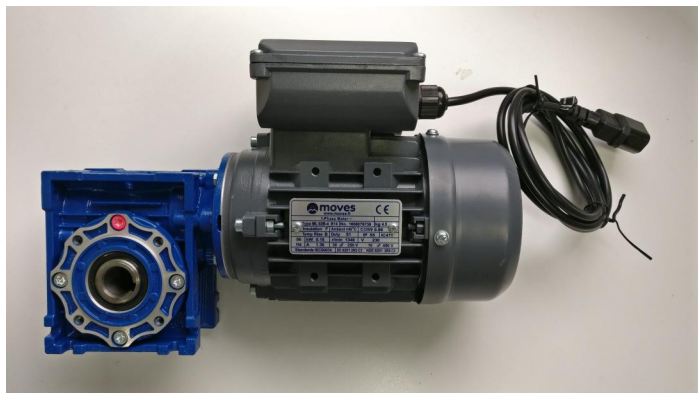

Syöttömoottori suurempi

Product code

Z19009

Price

604,28 €

Soveltuu Bevi-merkkisen moottorin korvaajaksi.

HUOM! Pelkkää vaihdelaatikkoa ei ole saatavilla.

Sweden item 2498