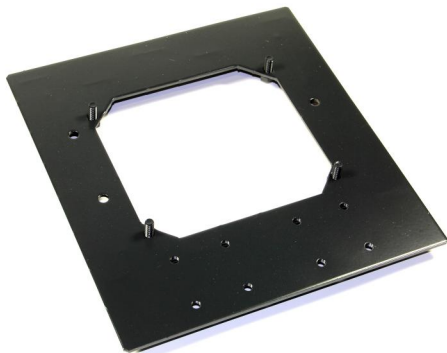

## Pellettipoltinlaippa, A520/BQ20

Product code

VQV002

Price

174,57 €

BeQuem-polttimen kiinnityslaippa, sisältää 3 kpl kiinnitysruuveja.

Tuote ei sisällä polttimen ja luukun välistä tiivistettä 1774, se on tilattava erikseen.