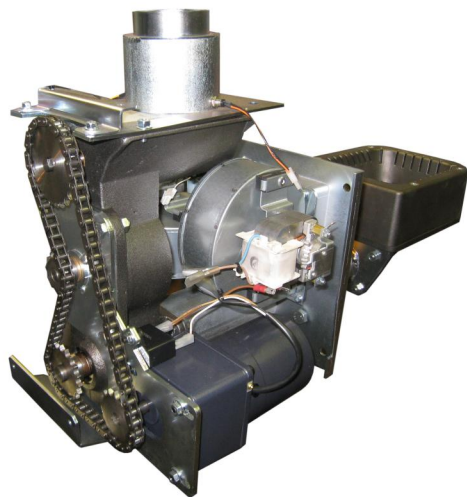

40 kW poltin kattilaan Biomatic+ 50, vanhat sähköt

Product code

5151235

Price

2 698,25 €

Soveltuu Biomatic+ 50 kattilaan, maksimiteho 40 kW

HUOM!

Tilattaessa on huomioitava polttimen johdotuksen versio. Riippuen kattilan liittimistä on valittava, että onko kysymyksessä johtosarja [V500005](#) vai [V500004](#)