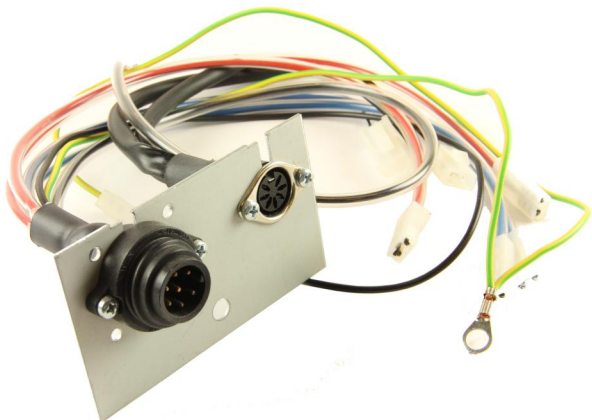

Johtosarja BeQuem 20/30

Product code

V200007

Price

162,86 €

Kattilamallin polttimen johtosarja.

Cable kit between burner and boiler.