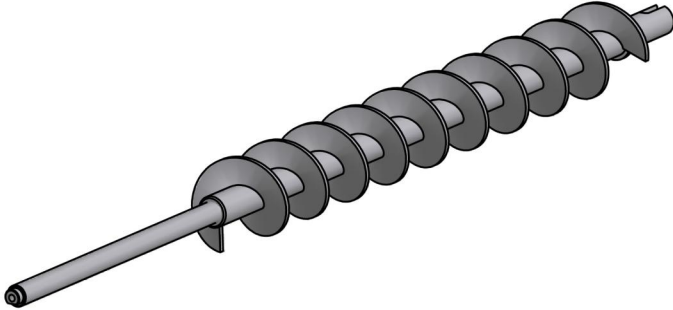

Poltinruuvi kaksiosaiseen valurunkoon BQ50-310A

Product code	13241
Price	255,38 €

Soveltuu BQ50 polttimiin joissa on öljypronssilaakerointi, kaksiosainen sulkusyöttimen valu ja "kolmeruuvinen palopää" (13219 ja 13220).