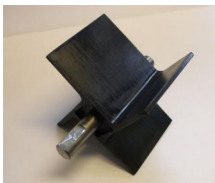

Sulkusyöttimen roottori sokkaveto 121mm akseli BQ20-104

Product code	13868
Price	108,24 €

Sokkavetoisen 20kW polttimen räjäytyskuvassa osa 11. Tuote liittyy: BeQuem 15/20 sokkaveto, 2001-2005, BeQuem 20 sokkaveto, 2005-2007, BeQuem 30 sokkaveto, BeQuem 50 sokkaveto, Farmjet 20/50