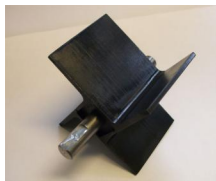

Sulkusyöttimen roottori sokkaveto 121mm akseli BQ20-104

Product code	13868
Price	108,24 €

Sokkavetoisen 20kW polttimen räjäytyskuvassa osa 11. Tuote liittyy: BeQuem 15/20 sokkaveto, 2001-2005, BeQuem 20 sokkaveto, 2005-2007, BeQuem 30 sokkaveto, BeQuem 50 sokkaveto, Farmjet 20/50