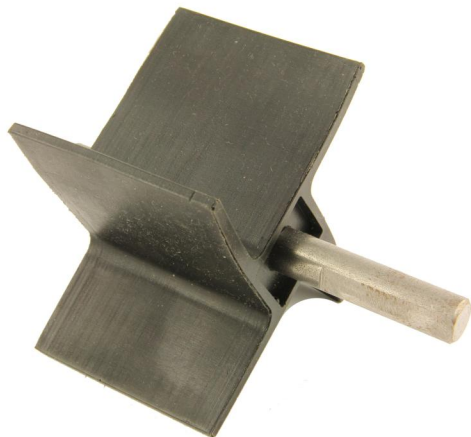

Sulkusyöttimen roottori sokkaveto 121mm akseli BQ20-104

Product code	13868
Price	108,24 €

Sokkavetoisen 20kW polttimen räjäytyskuvassa osa 11. Tuote liittyy: BeQuem 15/20 sokkaveto, 2001-2005, BeQuem 20 sokkaveto, 2005-2007, BeQuem 30 sokkaveto, BeQuem 50 sokkaveto, Farmjet 20/50