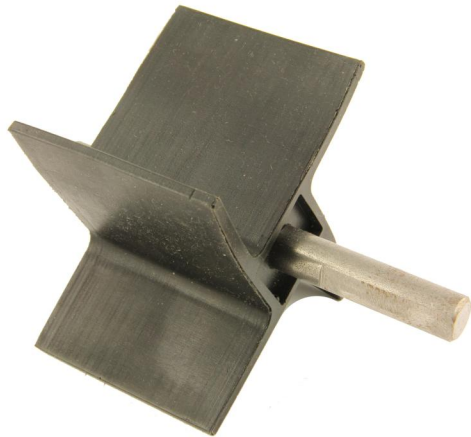

Sulkusyöttimen roottori sokkaveto 121mm akseli BQ20-104

Product code	13868
Price	108,24 €

Sokkavetoisen 20kW polttimen räjäytyskuvassa osa 11. Tuote liittyy: BeQuem 15/20 sokkaveto, 2001-2005, BeQuem 20 sokkaveto, 2005-2007, BeQuem 30 sokkaveto, BeQuem 50 sokkaveto, Farmjet 20/50