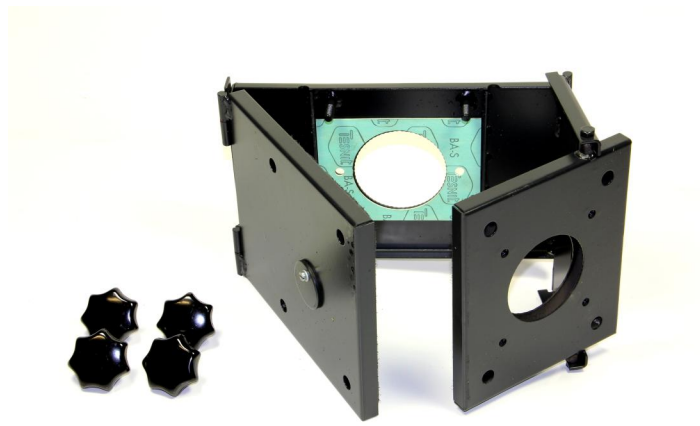

Kääntövä öp-luukku (A35/40/60)

Product code

20016

Price

329,00 €

- Arimax 35, 40 ja 60