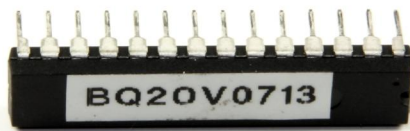

## Proessori v0713, ketjuveto BM+20 / BQ20

Product code	V200002
Price	69,30 €

Processor for chain driven BQ20.

Soveltuu kaikkiin ketjuvetoisiin **Biomatic+ 20** ja **BeQuem 20** malleihin. Proessori sisältää kattilan/polttimen toimintoihin tarvittavan ohjelmiston.

**HUOM! Varmista prosessorin asennuksen jälkeen, että poltintyyppi vastaa laitteistosi tehoa.**