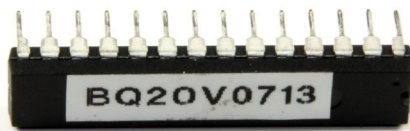

Proessori v0713, ketjuveto BM+20 / BQ20

Product code V200002

Price 69,30 €

Processor for chain driven BQ20.

Soveltuu kaikkiin ketjuvetoisiin **Biomatic+ 20** ja **BeQuem 20** malleihin. Proessori sisältää kattilan/polttimen toimintoihin tarvittavan ohjelmiston.

HUOM! Varmista prosessorin asennuksen jälkeen, että poltintyyppi vastaa laitteistosi tehoa.