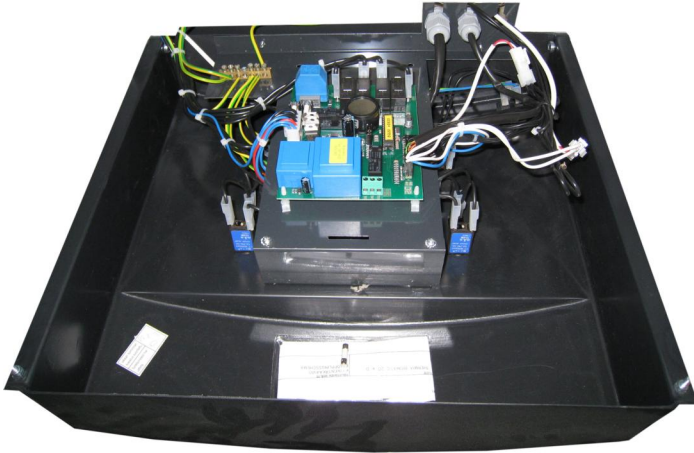

## Ohjauspaneeli varaosa Biomatic+ 20

Product code

Z30003

Price

854,47 €

Control panel for Biomatic +20 without processor

Ei sisällä prosessoria!

**Prosessoriversiot:** (tilattava erikseen alla olevista versiosta)

- [V200001](#) - versio 0633 BQ20 sokkaveto / prosessor for BQ20 pin drive
- [V200002](#) - versio 0713 BQ20 ketjuveto / prosessor or BQ20 chain drive