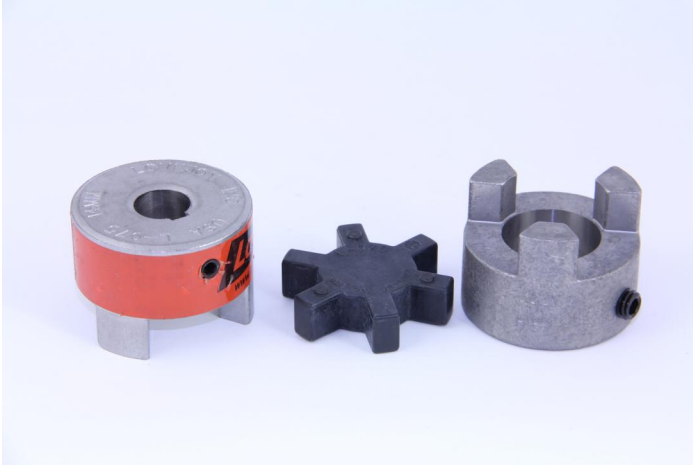

Claw clutch packet

Product code

6025

Price

158,38 €

126,20 € (Excl. VAT)

3 parts

3 parts