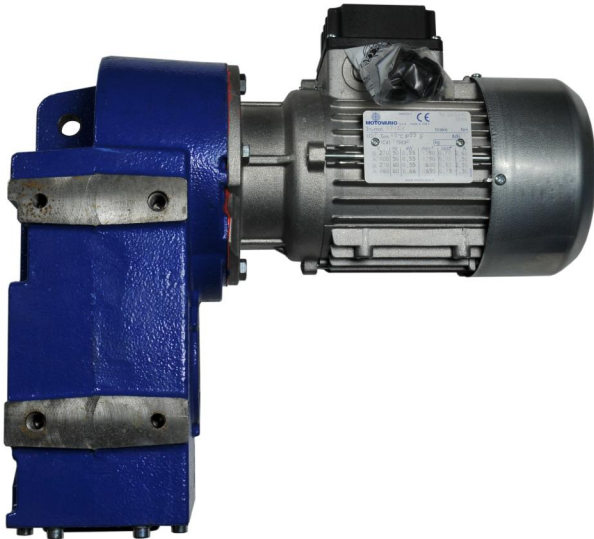

Ash and pellet screw gear motor, Motovario CS052-0,55 kW

Product code

10536

Price

1 032,89 €

0,55 kW

0,55 kW