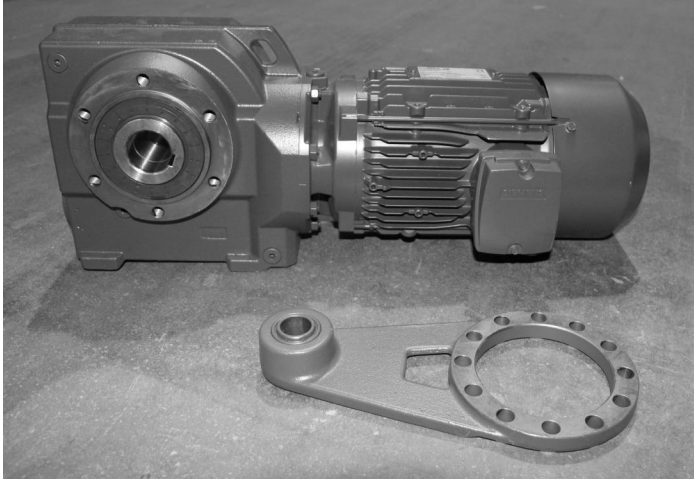

Gear motor 1,5kW, 14rpm

Product code

6029

Price

1 557,71 €

1 241,20 € (Excl. VAT)