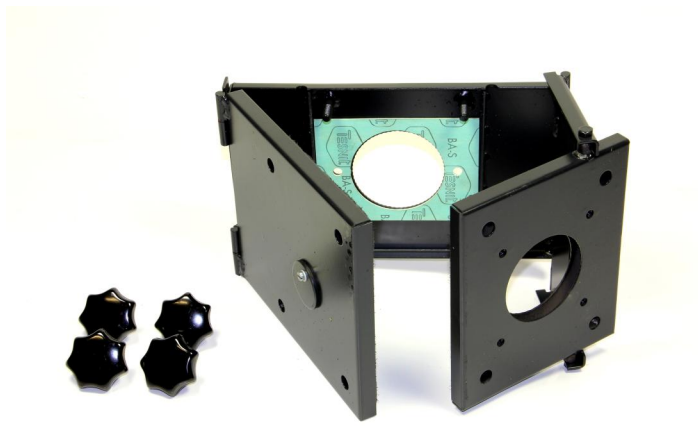

Kääntövä öp-luukku sovitelevyllä A35+/60+

Product code

V350011

Price

362,57 €

Soveltuu kattiloihin:

- Ariterm 35+/60+, sisältää sovitelevyn 30093