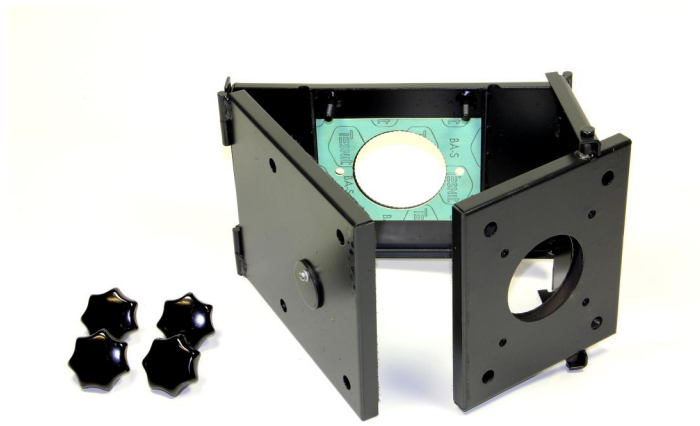

Kääntövä öp-luukku sovitelevyllä A35+/60+

Product code

V350011

Price

362,57 €

288,90 € (Excl. VAT)

Soveltuu kattiloihin:

- Ariterm 35+/60+, sisältää sovitelevyn 30093