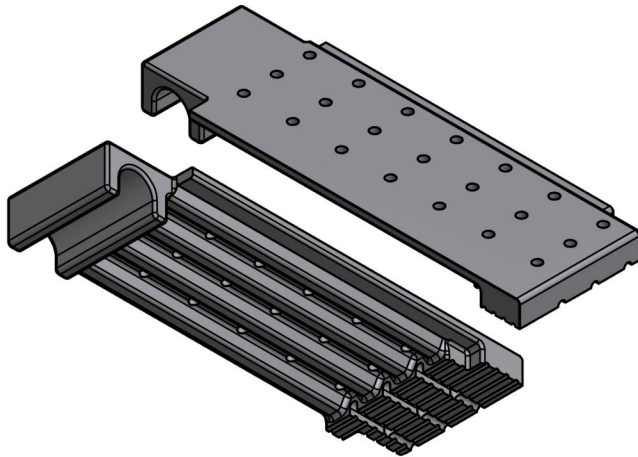

Fixed grate element 100mm wide, Biojet Multi 200-2000 BJM500-153C

Product code

16293

Price

236,28 €

188,27 € (Excl. VAT)

PRICE / PCS

BIOJET MULTI 300 - 6 pcs

BIOJET MULTI 400 - 4 pcs

BIOJET MULTI 500 - 5 pcs

BIOJET MULTI 700 - 15 pcs

BIOJET MULTI 1000 - 18 pcs

BIOJET MULTI 1500 - 18 pcs

BIOJET MULTI 2000 - 21 pcs