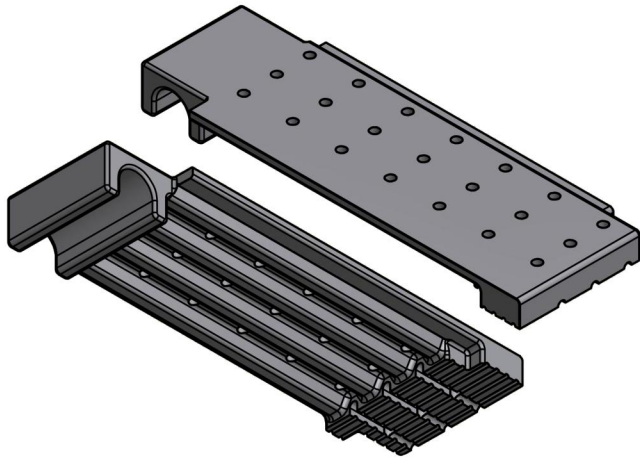

Fixed grate element 100mm wide, Biojet Multi 200-2000 BJM500-153C

Product code	16293
Price	236,28 €

PRICE / PCS

BIOJET MULTI 300 - 6 pcs

BIOJET MULTI 400 - 4 pcs

BIOJET MULTI 500 - 5 pcs

BIOJET MULTI 700 - 15 pcs

BIOJET MULTI 1000 - 18 pcs

BIOJET MULTI 1500 - 18 pcs

BIOJET MULTI 2000 - 21 pcs