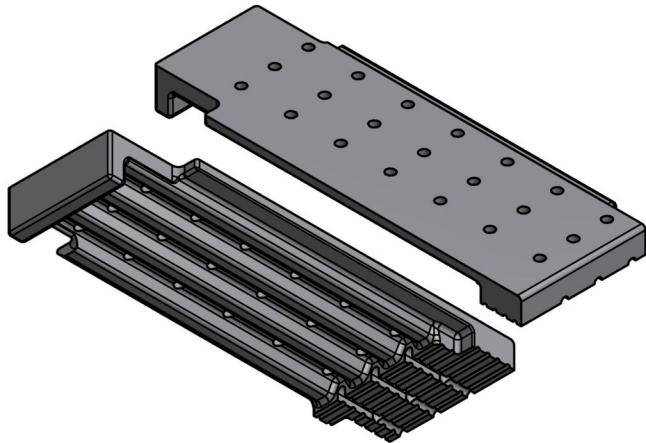

Movable grate element 100mm wide, Biojet Multi 200-2000 BJM500-154C

Product code	16294
Price	236,28 €

PRICE / PCS

BIOJET MULTI 300 - 6 pcs

BIOJET MULTI 400 - 4 pcs

BIOJET MULTI 500 - 5 pcs

BIOJET MULTI 700 - 15 pcs

BIOJET MULTI 1000 - 18 pcs

BIOJET MULTI 1500 - 18 pcs

BIOJET MULTI 2000 - 21 pcs