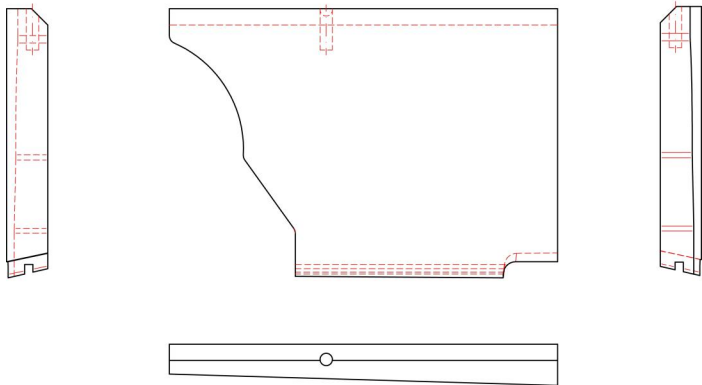

Etuseinän keraami Multijet 1000 LAP-MK10295

Product code

17501

Price

222,76 €

- Multijet 1000 H - 1 kpl