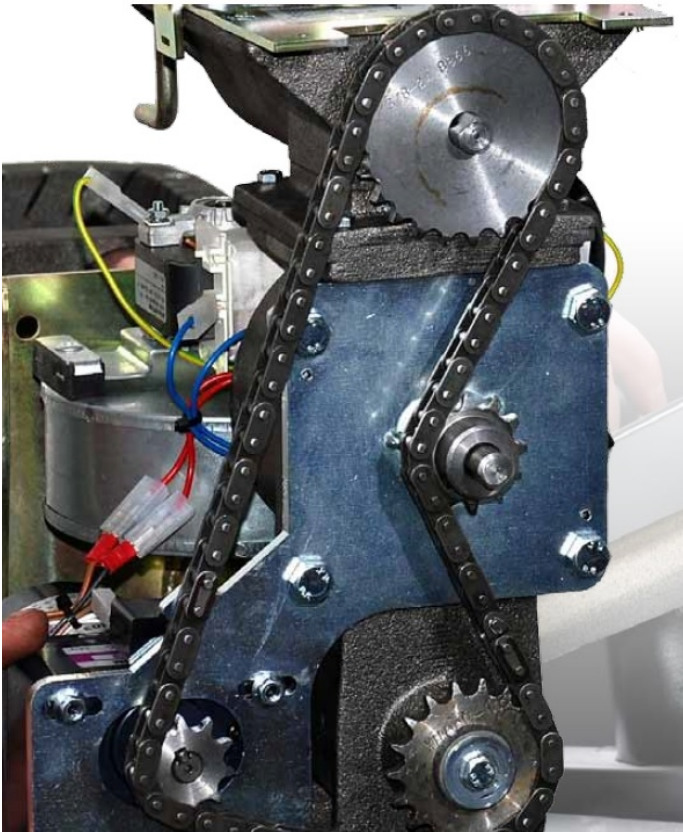

Tehdaskunnostus ketjuvetoiseen alumiinirunkoiseen pellettipolttimeen BQ20 v. 2010 eteenpäin

Product code

VBQ20-2010ALU

Price

792,28 €

631,30 € (Excl. VAT)

Asiakas toimittaa polttimen tehtaalle. Kunnostuksen jälkeen se toimitetaan asiakkaalle postiennakolla, postikulut on 43,40€ .

Ota yhteyttä puh. 014 426 300

Sisältää kunnostustyön ja polttimen toiminnan testauksen sekä seuraavat materiaalit:

Ketju 79-lenkkiä BeQuem 20/30

Napaketjupyörät: 13197, 13201, 1136, 13198

Öljypronssilaakerit: 10822 x 2, 9710-52380001 x 2, 11015 x 2

Optinen liekinvalvoja: 10668

Sulkusyöttimen roottori: 13187

Tasovahti: 10669

Tiiviste kattilan ja polttimen väliin: 1774