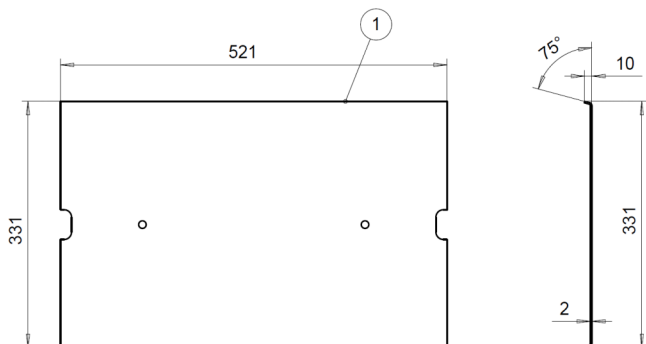

## Täyttöluukun suojailem pelti A35+ AS100279

Product code

18147

Price

144,71 €

115,31 € (Excl. VAT)

Täyttöluukun suojailem pelti A35+ AS100279

**UUSI lisävaruste 1.6.2020 alkaen.**