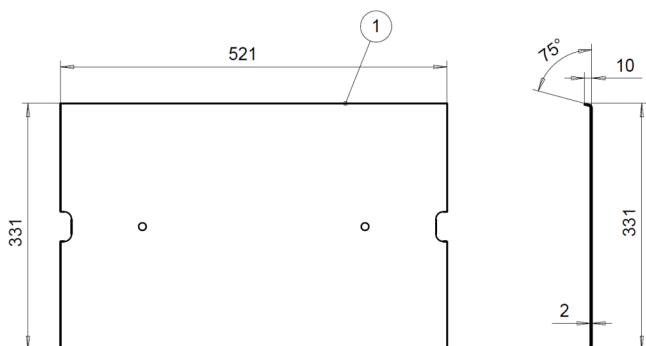

Täyttöluukun suojailem pelti A35+ AS100279

Product code

18147

Price

144,71 €

115,31 € (Excl. VAT)

Täyttöluukun suojailem pelti A35+ AS100279

UUSI lisävaruste 1.6.2020 alkaen.