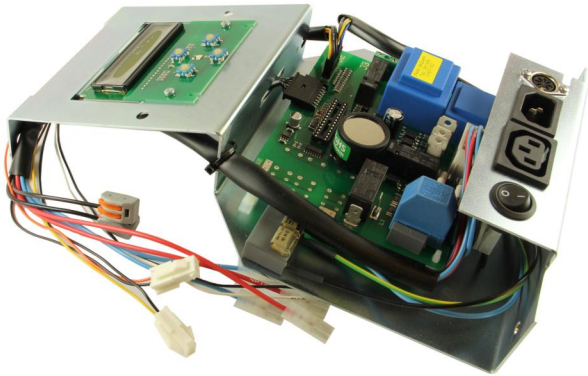

BeQuem poltinautomatiikka 902600

Tuotekoodi

10054

Hinta

620,56 €

Ei sisällä prosessoria!

Prosesoriversiot: (tilattava erikseen alla olevista versiosta)

- [V200001](#) - versio 0633 sokkaveto
- [V200002](#) - versio 0713 ketjuveto

HUOM! Jos automatiikka vaihdetaan ei digitaalinäytöllä olevan automatiikan tilalle, on seuraavat tuotteet myös tilattava.

- [10668 Optinen liekinvalvoja](#)
- [10669 Tasovahdit](#)
- [13245 Kattilan lämpötila-anturi](#)