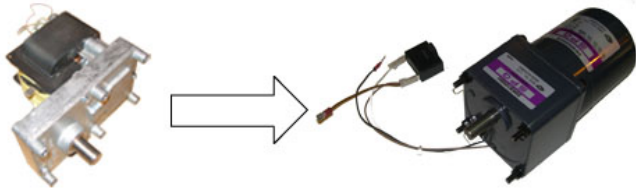

# Muutossarja, Merkle-Korff korvataan SPG moottorilla BQ15/20

|            |          |
|------------|----------|
| Tuotekoodi | 12035    |
| Hinta      | 468,92 € |

Sarja sisältää osat Merkle-Korff syöttömoottorin vaihtamisesta SPG-moottoriin Z10477. Merkle-Korff moottori on alkuperäisasennettu polttimien valmistusnumeroon 3119 asti.

**Sisältyvät osat:**

- [Syöttömoottori SPG 15W](#)
- [Ketju 47,5 lenkkiä](#)
- Moottorilevy (Merkle / SPG)
- [Ketjupyörä moottoriin Z=10](#)