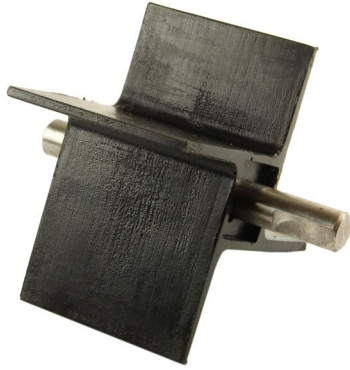

Sulkusyöttimen roottori ketjuveto 104 mm akseli BQ20-100C

Tuotekoodi	13187
Hinta	108,24 €

Cell feeder for pellets for Bequem 20 chain driven

Varaosarottori (sulkusyötin) ketjuvetoisiin BeQuem-polttimiin.

Ketjuvetoisella polttimella tarkoitetaan poltinta jossa ketju kiertää jokaisen 4:n akselin ympäri polttimen vetopäässä.

[Käsko kysyttyä](#)

BQ20 alumiinipolttimen v.2010 -> räjäytyskuvassa osa 14.

Tuote liittyy: BeQuem 20 - ketjuveto, 2007 , BeQuem 30 - ketjuveto, Ariterm BeQuem 40, BeQuem 50 - ketjuveto yksiruuvinen palopää, BeQuem 50 - ketjuveto kolmeruuvinen palopää, BeQuem muutossarjat. Sweden item 5486