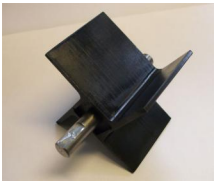

Sulkusyöttimen roottori ketjuveto 104 mm akseli BQ20-100C

Tuotekoodi	13187
Hinta	108,24 €

Cell feeder for pellets for Bequem 20 chain driven

Varaosarottori (sulkusyötin) ketjuvetoisiin BeQuem-polttimiin.

Ketjuvetoisella polttimella tarkoitetaan poltinta jossa ketju kiertää jokaisen 4:n akselin ympäri polttimen vetopäässä.

[Käsko kysyttyä](#)

BQ20 alumiinipolttimen v.2010 -> räjäytyskuvassa osa 14.

Tuote liittyy: BeQuem 20 - ketjuveto, 2007 , BeQuem 30 - ketjuveto, Ariterm BeQuem 40, BeQuem 50 - ketjuveto yksiruuvinen palopää, BeQuem 50 - ketjuveto kolmeruuvinen palopää, BeQuem muutossarjat. Sweden item 5486