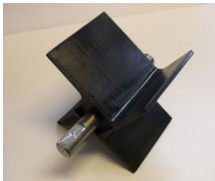

Sulkusyöttimen roottori ketjuveto 104 mm akseli BQ20-100C

Tuotekoodi	13187
Hinta	108,24 €

Cell feeder for pellets for Bequem 20 chain driven

Varaosarottori (sulkusyötin) ketjuvetoisiin BeQuem-polttimiin.

Ketjuvetoisella polttimella tarkoitetaan poltinta jossa ketju kiertää jokaisen 4:n akselin ympäri polttimen vetopäässä.

[Käsko kysyttyä](#)

BQ20 alumiinipolttimen v.2010 -> räjäytyskuvassa osa 14.

Tuote liittyy: BeQuem 20 - ketjuveto, 2007 , BeQuem 30 - ketjuveto, Ariterm BeQuem 40, BeQuem 50 - ketjuveto yksiruuvinen palopää, BeQuem 50 - ketjuveto kolmeruuvinen palopää, BeQuem muutossarjat. Sweden item 5486