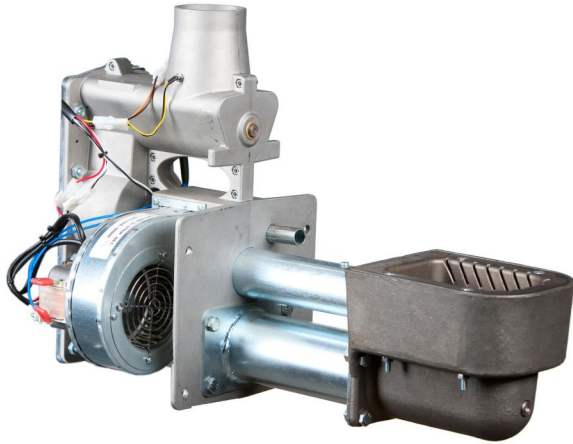

## 20 kW alupoltin kattilaan Biomatic+ 20, vanhat sähköt

Tuotekoodi

515128

Hinta

2 384,50 €

20 kW burner with older connections to boiler.

20 kW alumiinirunkoinen pellettipoltin.

Soveltuu kaikkiin **Biomatic+ 20** malleihin, joissa on LCD näyttö Kimsafe ohjauksella.

**HUOM! Toiminnan varmistamiseksi on poltinta varten tehtävä seuraavanlaiset perussäädöt kattilan tehonsäätö-valikossa.**

- Max ruuvi 50 %
- Max puhallin 40 %
- Keski ruuvi 50 %
- Keski puhallin 40 %
- Min ruuvi 0 %
- Min puhallin 0 %

20 kW alumiinirunkoinen pellettipoltin Ariterm Biomatic+ 20 kattilaan.

Tarkasta malli liittimen perusteella (kuva).