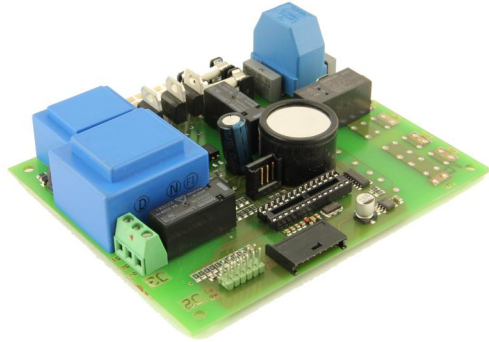

Automatiikan ohjauskortti BeQuem 20, 901600

Tuotekoodi

14635

Hinta

0,00 €

TÄMÄN TILALLA KÄYTETÄÄN OHJAINKORTTIA 14288.

Control card for the burner BQ20 chain driven and pin driven.

Tämä kortti on kiinni polttimessa.

Ohjauskortti ei sisällä prosessoria ja eikä toimi ilman sitä! (HUOM! prosessori voidaan myös siirtää vanhasta ohjauskortista, .

Proessoriversiot: (tilattava erikseen alla olevista versiosta)

[V200001](#) - versio 0633 sokkaveto