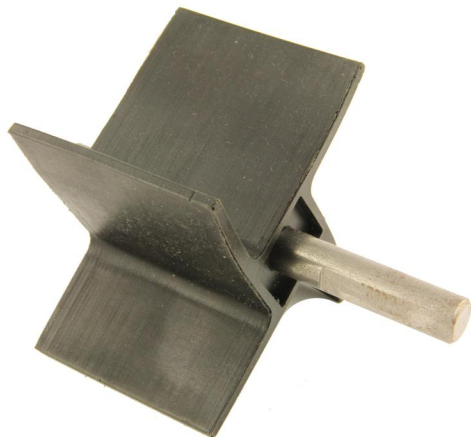

Sulkusyöttimen roottori sokkaveto 121mm akseli BQ20-104

Tuotekoodi	13868
Hinta	108,24 €

Sokkavetoisen 20kW polttimen räjäytyskuvassa osa 11. Tuote liittyy: BeQuem 15/20 sokkaveto, 2001-2005, BeQuem 20 sokkaveto, 2005-2007, BeQuem 30 sokkaveto, BeQuem 50 sokkaveto, Farmjet 20/50