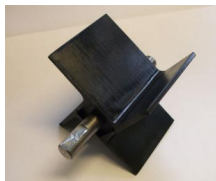

Sulkusyöttimen roottori sokkaveto 121mm akseli BQ20-104

Tuotekoodi	13868
Hinta	108,24 €

Sokkavetoisen 20kW polttimen räjäytyskuvassa osa 11. Tuote liittyy: BeQuem 15/20 sokkaveto, 2001-2005, BeQuem 20 sokkaveto, 2005-2007, BeQuem 30 sokkaveto, BeQuem 50 sokkaveto, Farmjet 20/50