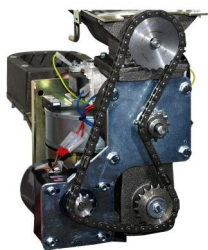

Muutossarja, BeQuem 30 ketjuvetoiseksi

Tuotekoodi

19011

Hinta

382,71 €

Sisältää kaikki tarvittavat osat **BeQuem 30**-polttimen (kaksiosainen valurunko) muuttamisesta täysin ketjuvetoiseksi.

Tarvittavat säädöt on valmiina uudessa mukana tulevassa prosessorissa.

HUOM! Sarja ei sisällä moottoria.