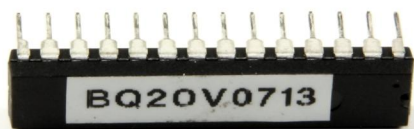

## Proessori v0713, ketjuveto BM+20 / BQ20

Tuotekoodi

V200002

Hinta

69,30 €

Processor for chain driven BQ20.

Soveltuu kaikkiin ketjuvetoisiin **Biomatic+ 20** ja **BeQuem 20** malleihin. Proessori sisältää kattilan/polttimen toimintoihin tarvittavan ohjelmiston.

**HUOM! Varmista prosessorin asennuksen jälkeen, että poltintyyppi vastaa laitteistosi tehoa.**