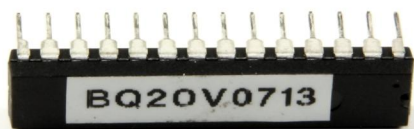

Proessori v0713, ketjuveto BM+20 / BQ20

Tuotekoodi

V200002

Hinta

69,30 €

Processor for chain driven BQ20.

Soveltuu kaikkiin ketjuvetoisiin **Biomatic+ 20** ja **BeQuem 20** malleihin. Proessori sisältää kattilan/polttimen toimintoihin tarvittavan ohjelmiston.

HUOM! Varmista prosessorin asennuksen jälkeen, että poltintyyppi vastaa laitteistosi tehoa.