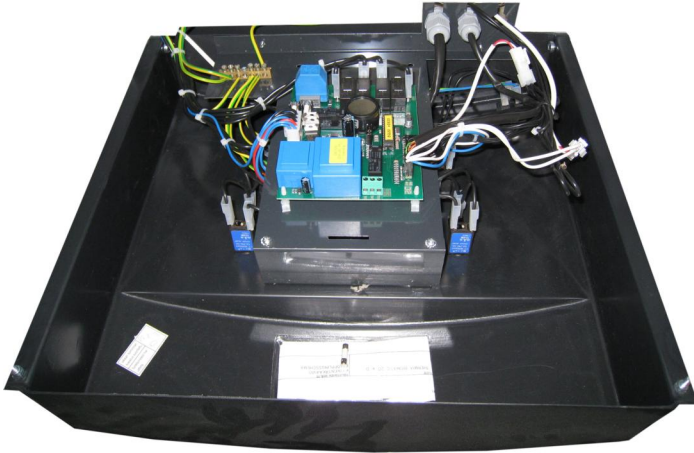

## Ohjauspaneeli varaosa Biomatic+ 20

Tuotekoodi

Z30003

Hinta

854,47 €

Control panel for Biomatic +20 without processor

Ei sisällä prosessoria!

**Prosesoriversiot:** (tilattava erikseen alla olevista versiosta)

- [V200001](#) - versio 0633 BQ20 sokkaveto / prosessor for BQ20 pin drive
- [V200002](#) - versio 0713 BQ20 ketjuveto / prosessor or BQ20 chain drive