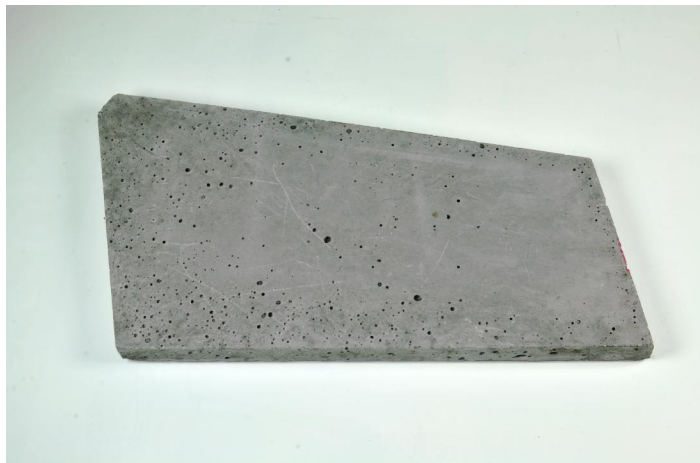

# Sivukeraami ylempi vasen 30X340X494 LAP-400500-L3B

Tuotekoodi	14539
Hinta	172,14 €

30X340X494 LAP-400500-L3B