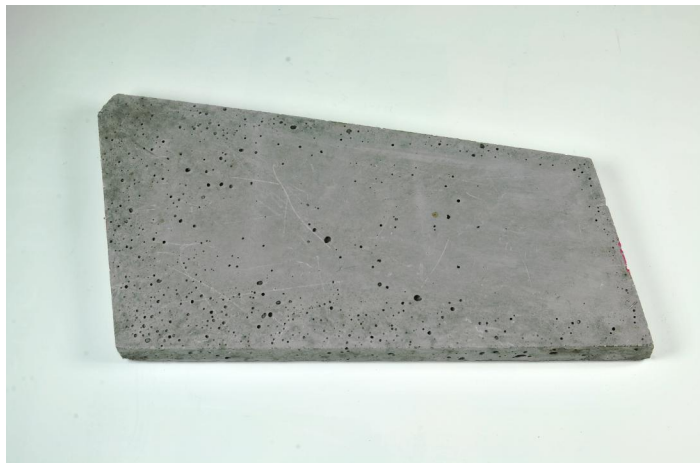

Sivukeraami ylempi vasen 30X340X494 LAP-400500-L3B

Tuotekoodi	14539
Hinta	172,14 €

30X340X494 LAP-400500-L3B