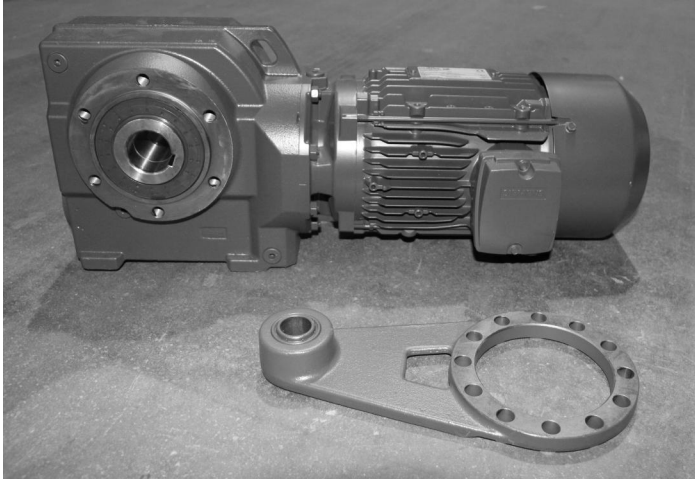

Moottori + kierukkavaihde 1,5kW -14 rpm

Tuotekoodi

6029

Hinta

1 557,71 €

Käytetään hakkeen syöttö- ja varastoruuvissa

HUOM! JOS **MOTOVARIO** MOOTTORI ASENNETAAN AIKAISEMMAN **TRANSTECNON** TILALLE, NIIN ON TILATTAVA AKSELIN JATKO nimike 18093 SEKÄ MOMENTTITUEN AKSELI 20mm, nimike 14895.