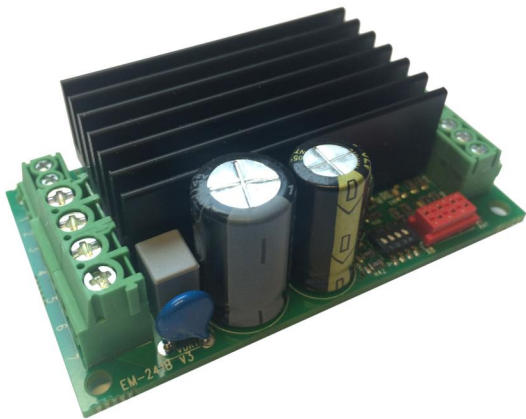

## Karamoottorin ohjauskortti EM-241A2 V1,5

Tuotekoodi

16439

Hinta

210,84 €

168,00 € (alv 0 %)

Linak moottorille 36AC42+20120B24.

**HUOM! Kortti parametroitava ennen toimitusta!**