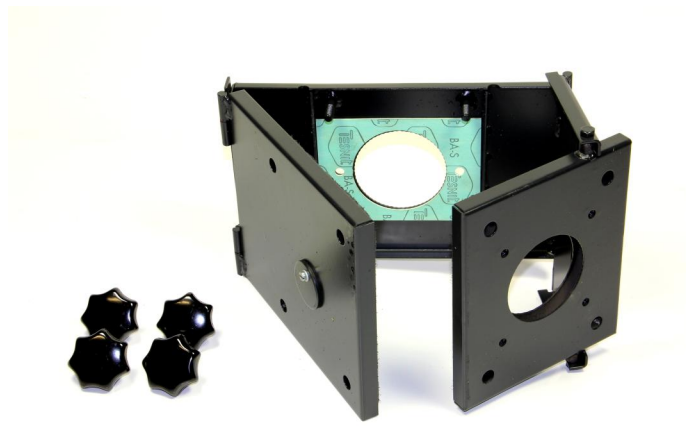

## Kääntövä öp-luukku sovitelevyllä A35+/60+

Tuotekoodi

V350011

Hinta

362,57 €

### Soveltuu kattiloihin:

- Ariterm 35+/60+, sisältää sovitelevyn 30093