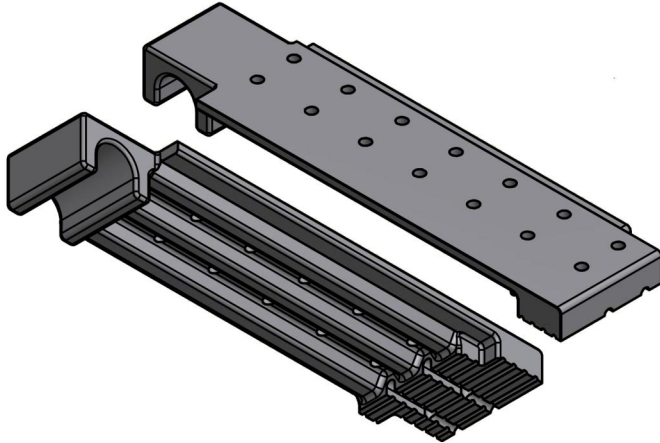

Kiinteä arinaelementti 75mm leveä, Biojet Multi 200-2000 BJM500-151C

Tuotekoodi	16291
Hinta	198,97 €

HINTA / KAPPALE

- BIOJET MULTI 200** - 6 kpl
- BIOJET MULTI 400** - 8 kpl
- BIOJET MULTI 500** - 10 kpl
- BIOJET MULTI 700** - 5 kpl
- BIOJET MULTI 1000** - 6 kpl
- BIOJET MULTI 1500** - 12 kpl
- BIOJET MULTI 2000** - 14 kpl