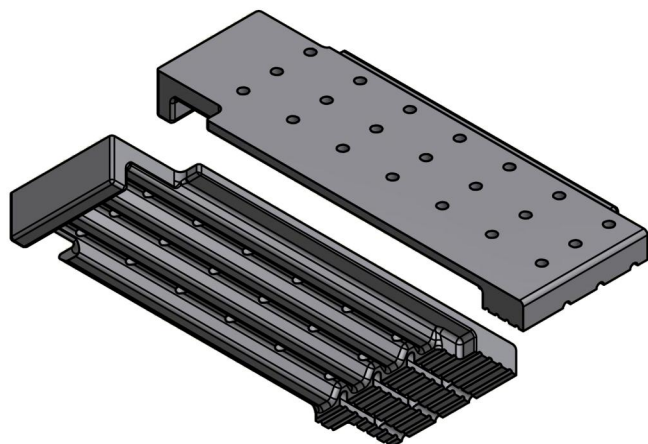

Liikkuva arinaelementti 100mm leveä, Biojet Multi 200-2000 BJM500-154C

Tuotekoodi

16294

Hinta

236,28 €

HINTA / KAPPALE

BIOJET MULTI 300 - 6 kpl

BIOJET MULTI 400 - 4 kpl

BIOJET MULTI 500 - 5 kpl

BIOJET MULTI 700 - 15 kpl

BIOJET MULTI 1000 - 18 kpl

BIOJET MULTI 1500 - 18 kpl

BIOJET MULTI 2000 - 21 kpl