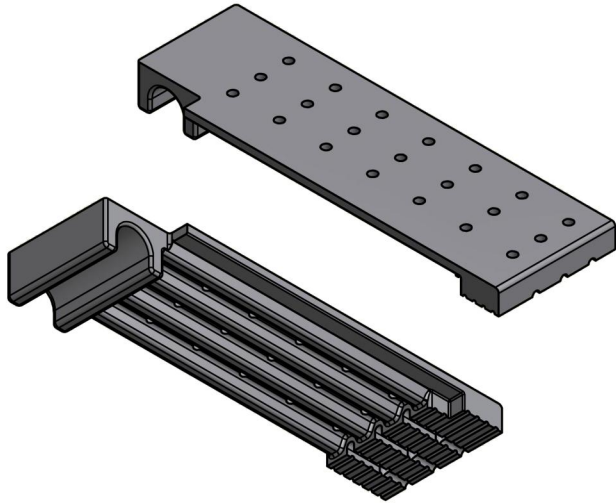

Kiinteä arinaelementti ilman ponttia 100mm leveä, Biojet Multi 200-2000 BJM500-155D

Tuotekoodi	16295
Hinta	236,28 €

HINTA / KAPPALE

- BIOJET MULTI 200** - 3 kpl
- BIOJET MULTI 300** - 3 kpl
- BIOJET MULTI 400** - 4 kpl
- BIOJET MULTI 500** - 5 kpl
- BIOJET MULTI 700** - 5 kpl
- BIOJET MULTI 1000** - 6 kpl
- BIOJET MULTI 1500** - 6 kpl
- BIOJET MULTI 2000** - 7 kpl