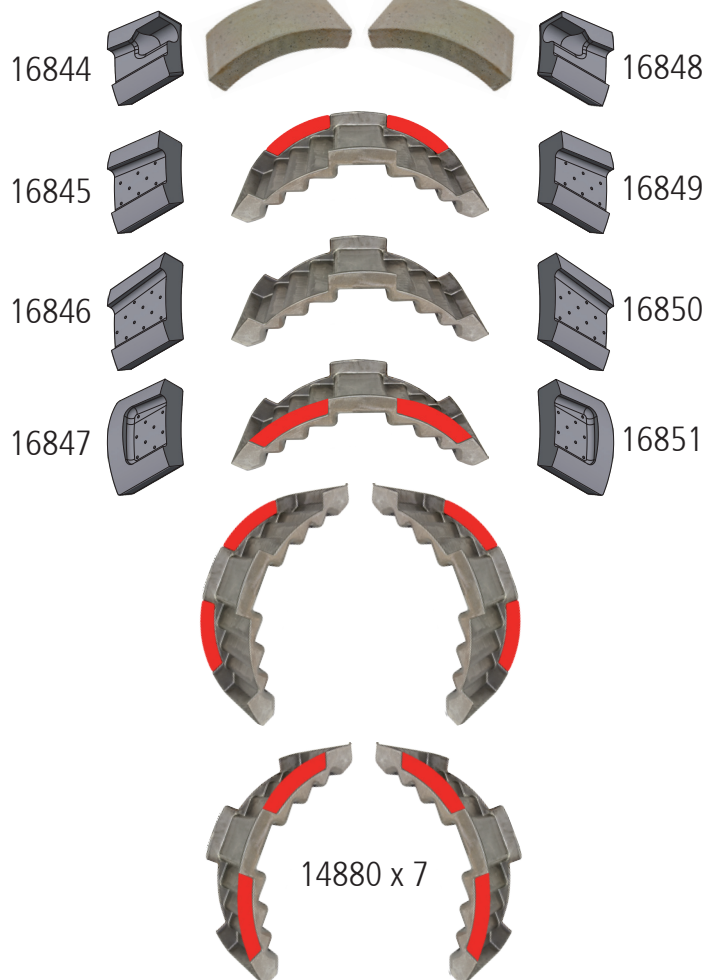

BioJet Multi 1500

(6-liikkuvaa ja 6-kiinteää arinariviä) leveys 550 mm

↓ Polttoaineen kulkusuunta ↓

Arinapalojen yhteismäärä

75 mm (16292) 12x	100 mm (16294) 18x	100 mm (16296) 6x	← Liikkuvat
75 mm (16291) 12x	100 mm (16293) 18x	100 mm (16295) 6x	← Kiinteät

14880 - 6 kpl suljettua

14880 - 1 kpl avointa

15006 x 2

14880 x 7