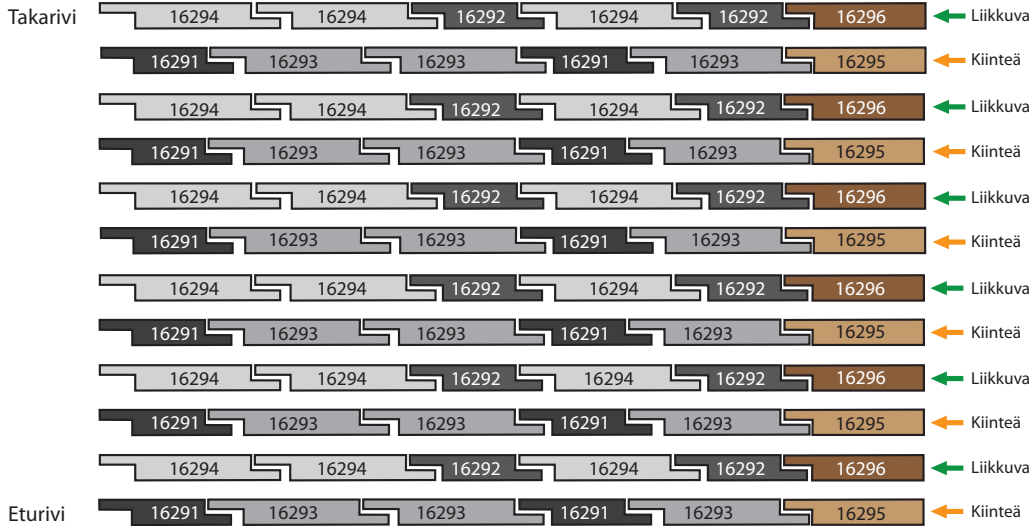

BioJet Multi 1500

(6-liikkuvaa ja 6-kiinteää arinariviä) leveys 550 mm

↓ Polttoaineen kulkusuunta ↓

Arinapalojen yhteismäärä

75 mm (16292) 12x	100 mm (16294) 18x	100 mm (16296) 6x	← Liikkuvat
75 mm (16291) 12x	100 mm (16293) 18x	100 mm (16295) 6x	← Kiinteät

14880 - 6 kpl suljettua

14880 - 1 kpl avointa

15006 x 2

14880 x 7