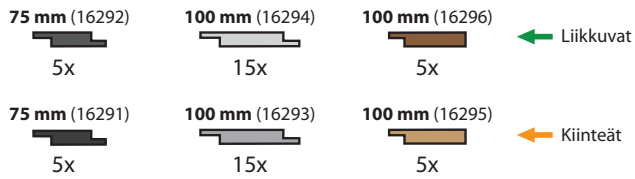

Arinapalojen yhteismäärä