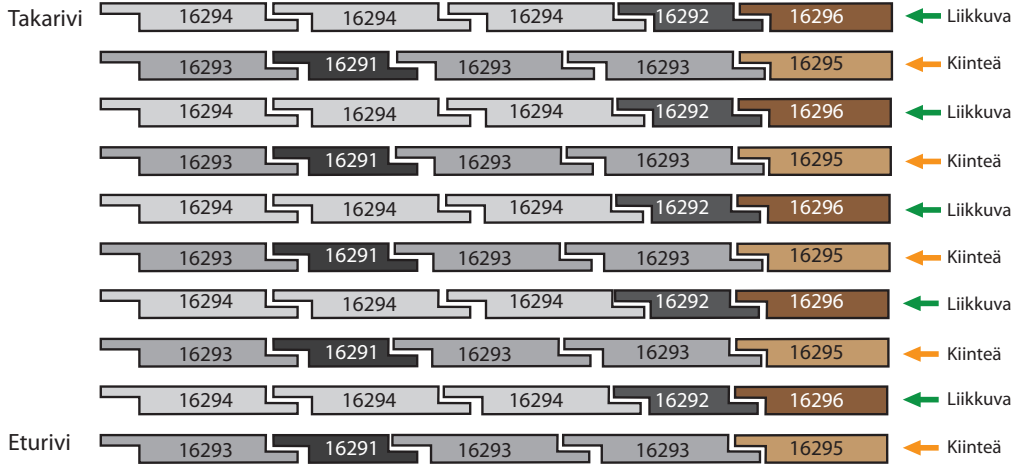

## BioJet Multi 700

(5-liikkuvaa ja 5-kiinteää arinariviä) leveys 475 mm

↓ Polttoaineen kulkusuunta ↓

### Arinapalojen yhteismäärä

13291 - 5 kpl suljettua